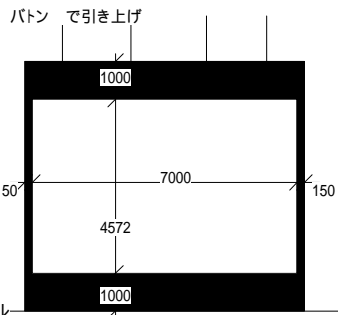

リビエールホール 小ホール

巻き取りスクリーン仕様