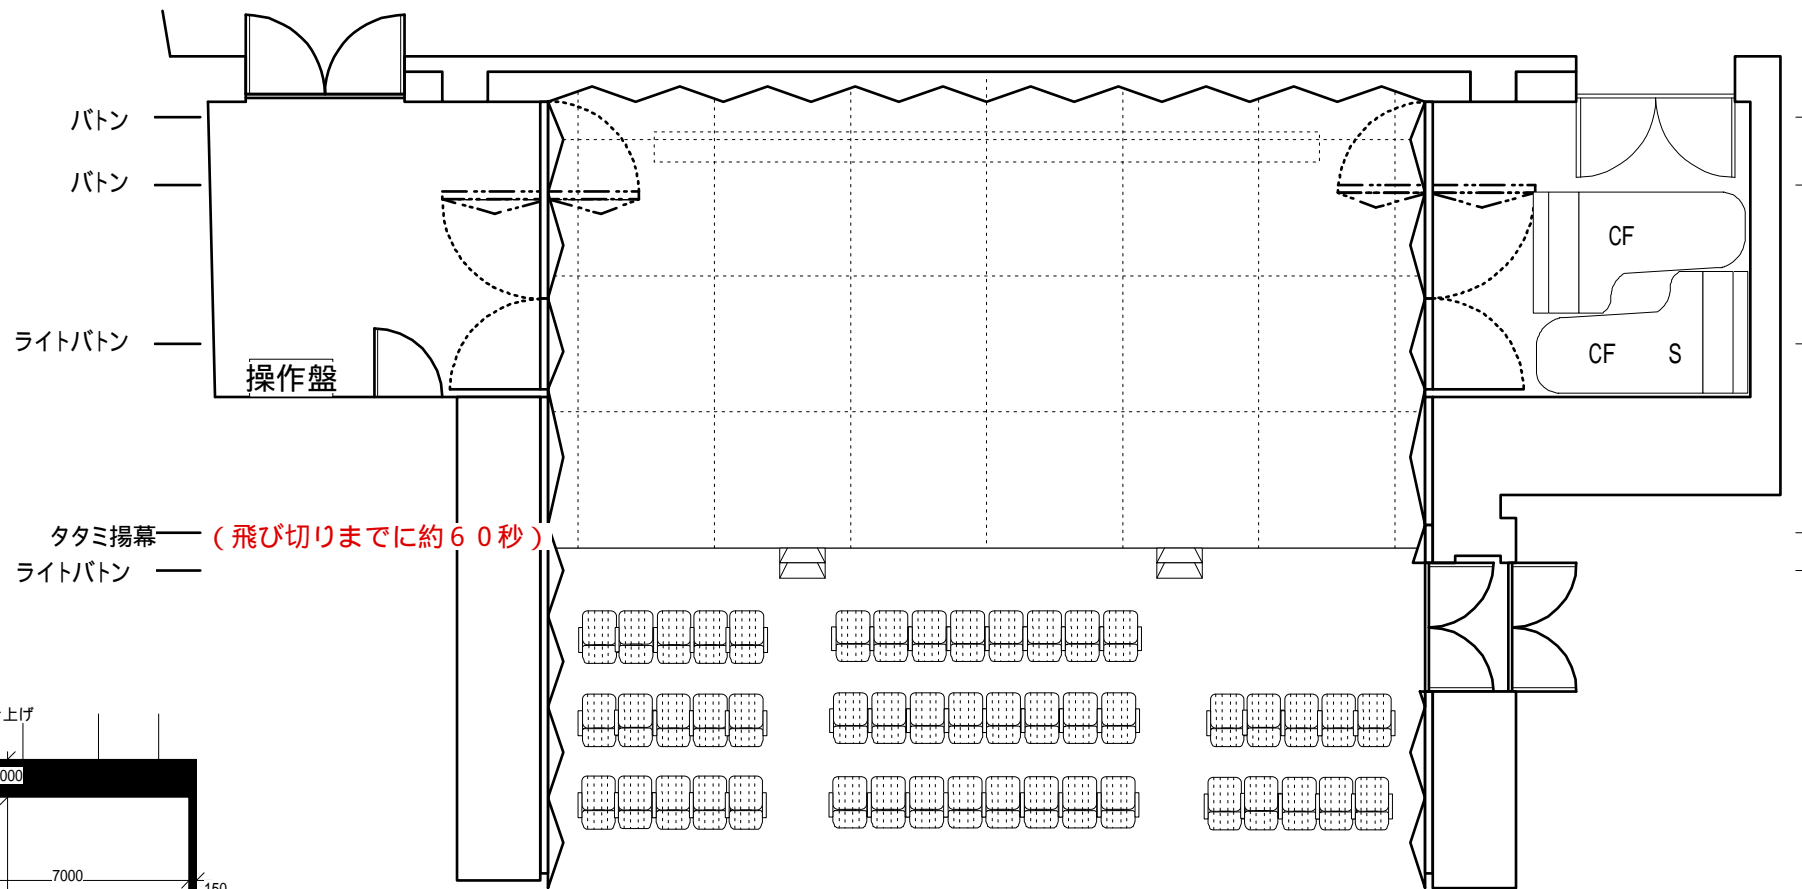

リビエールホール 小ホール

巻き取りスクリーン仕様